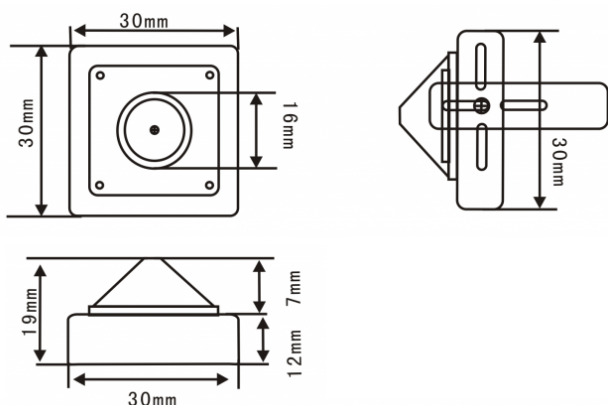

外形寸法

仕様および外観は予告なく変更される場合があります。

ITS Kyushu
アイティーエス九州
〒810-0042
福岡県福岡市中央区赤坂1-13-38
丸喜ビル2F
TEL:092-725-6117
FAX:092-725-6042

製品の御購入・お問い合わせは・・・