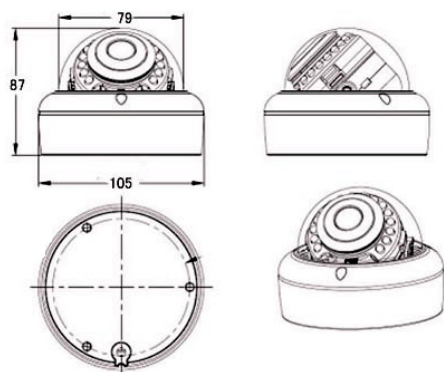

248万画素 3.6mm 固定レンズ ドームカメラ

ITQC-AHD3602DM

希望小売価格 45,500円 (税別)

仕様表

| カメラ | |
|--------------|--|
| イメージセンサー | 1/2.8インチ SONY Exmor CMOS |
| 出力解像度 | 1920 x 1080 (1080P) |
| 映像出力 | AHD / CVBS (BNC 1Vp-p : 75Ω) |
| 水平解像度 | 1100TVLine |
| 走査方式 | プログレッシブスキャン |
| レンズ | 3.6mm |
| 最低被写体照度 | カラー : 0.01Lux 白黒 : 0Lux (LED ON) |
| 赤外線LED | Φ5 x 15pcs |
| 赤外線投光距離 | 最大15m |
| SN比 | 58dB以上 (AGC OFF) |
| デイナイト | IR CUT、EXT / Color / B / W / Auto |
| AGC | 0-15 |
| ホワイトバランス | ATW // AWC / INDOOR / OUTDOOR |
| シャッタースピード | AUTO、1/30-1/50000(FLK) |
| D-WDR | OFF / ON / AUTO |
| 2DNR / 3DNR | OFF / 2DNR |
| BLC | OFF / BLC / HSBLC |
| デジタルスローシャッター | OFF / x2 / x4 / x5 / x6 / x7 / x8 / x10 x15 / x20 / x25 / x30 |
| デフォグ | AUTO / OFF |
| ブライトネス | 0-100 |
| 防水 | IP66相当 |
| 電源 | DC12V |
| 寸法 | Φ105*81mm(H) |
| 重量 | 480 g |
| 使用温度範囲 | -10~50℃ |
| 使用湿度範囲 | 30~80%RH |

製品特徴

優れた耐衝撃性、赤外線内蔵

248万画素 AHD 2.0仕様の屋内用バンドルドームカメラ。ドーム型では珍しい赤外線LED搭載で夜間の映像も鮮明に撮影可能。(夜間撮影時は白黒映像になります) SONY製3.6mm固定レンズを搭載した直径101mmのコンパクトなドーム型カメラ

3.6mm固定レンズ

248万画素SONY製イメージセンサー搭載

最大約15mまでの赤外線投光機能搭載

防水規格IP66準拠

外形寸法